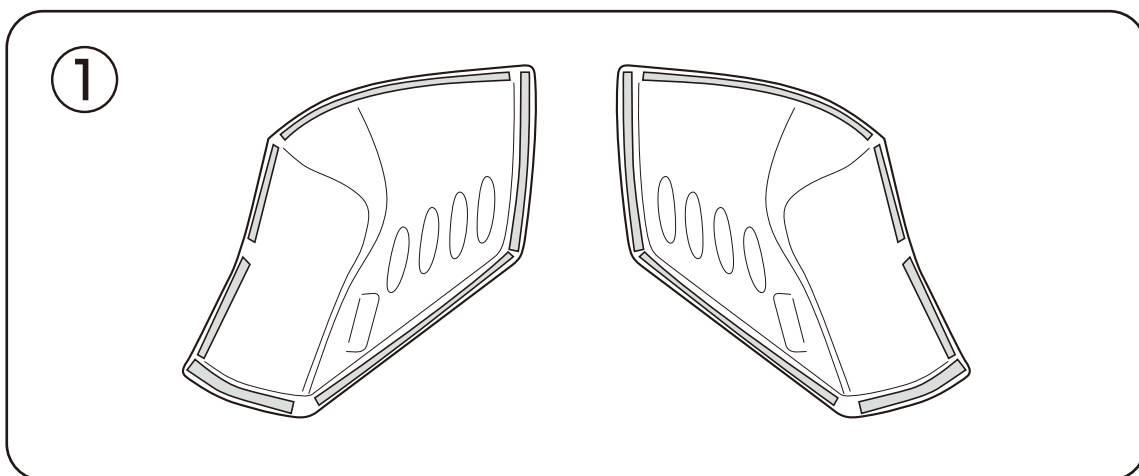

MADLYS

リアコーナープロテクター 取付説明書

新型デリカD:5

このたびはMADLYS製品をお買い上げいただきましてありがとうございます。
下記イラストを参考に商品の取付を行ってください。
事故や破損につながる可能性がありますので、
説明書以外の場所への取付や使用をしないでください。

① 裏側を脱脂してから両面テープを貼り付けてください。

② 脱脂して本体を車体へ貼り付け、エンブレムをプロテクターに貼り付けて完成です。