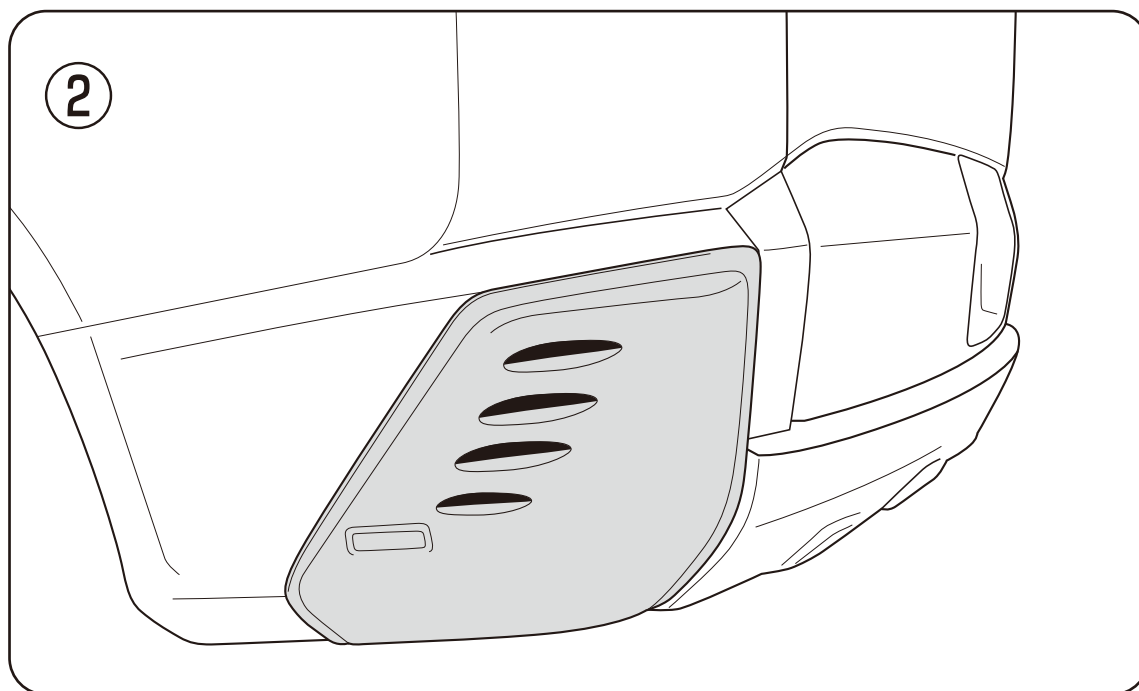

MADLYS

リアコーナープロテクター 取付説明書

新型デリカD:5

このたびはMADLYS製品をお買い上げいただきましてありがとうございます。
下記イラストを参考に商品の取付を行ってください。
事故や破損につながる可能性がありますので、
説明書以外の場所への取付や使用をしないでください。

① 裏側を脱脂してから両面テープを貼り付けてください。

② 脱脂して本体を車体へ貼り付け、エンブレムをプロテクターに貼り付けて完成です。