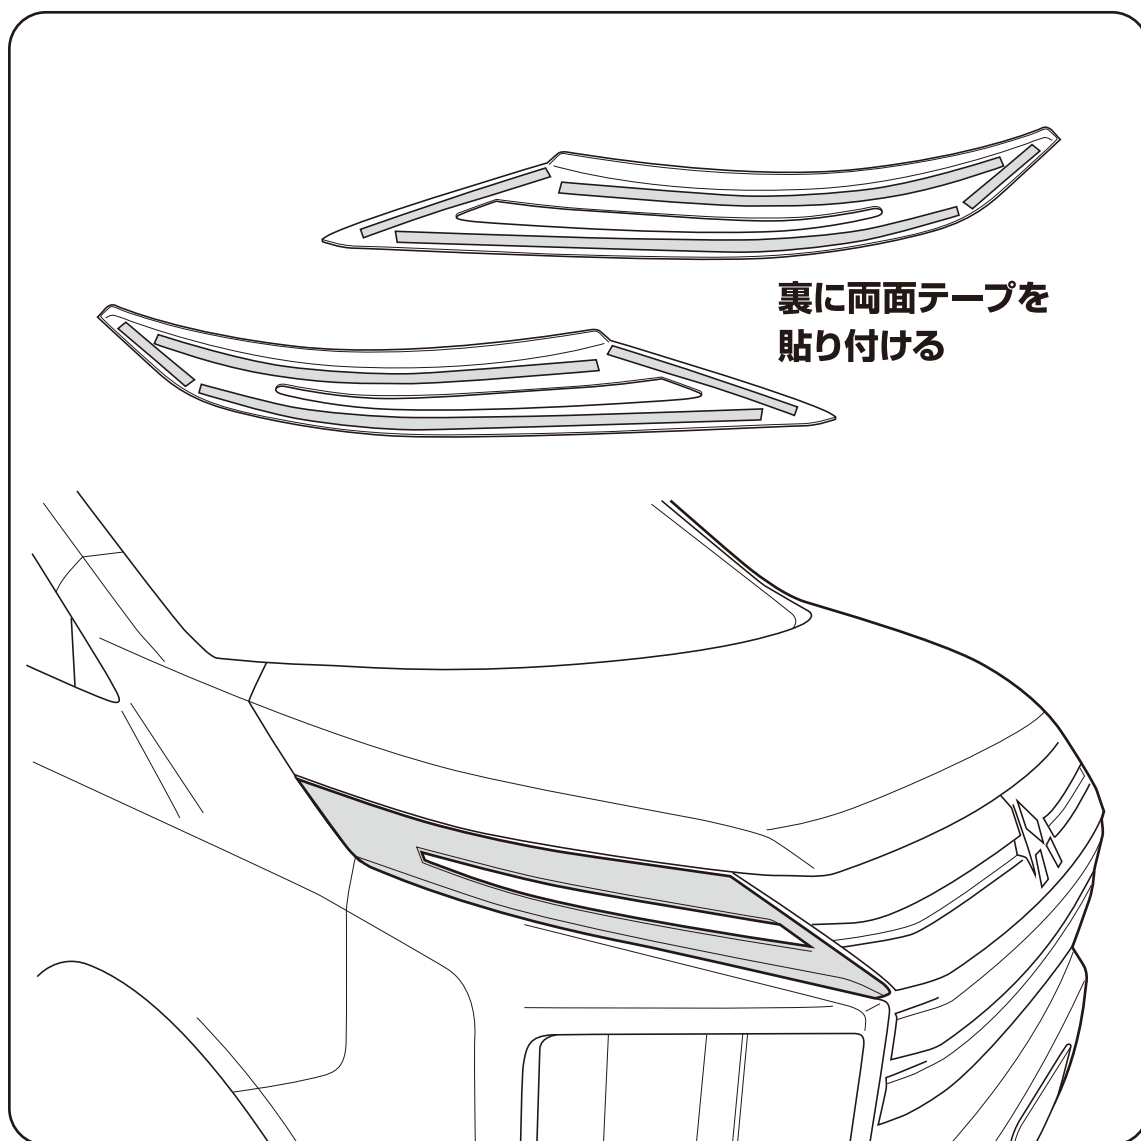

MADLYS

ポジションランプカバー 取付説明書

新型デリカD:5

このたびはMADLYS製品をお買い上げいただきましてありがとうございます。
下記イラストを参考に商品の取付を行ってください。
事故や破損につながる可能性がありますので、
説明書以外の場所への取付や使用をしないでください。

パネル裏を脱脂し、両面テープを貼り付けます。
汚れ等を拭き取ったポジションランプに位置がずれないように取り付けてください。