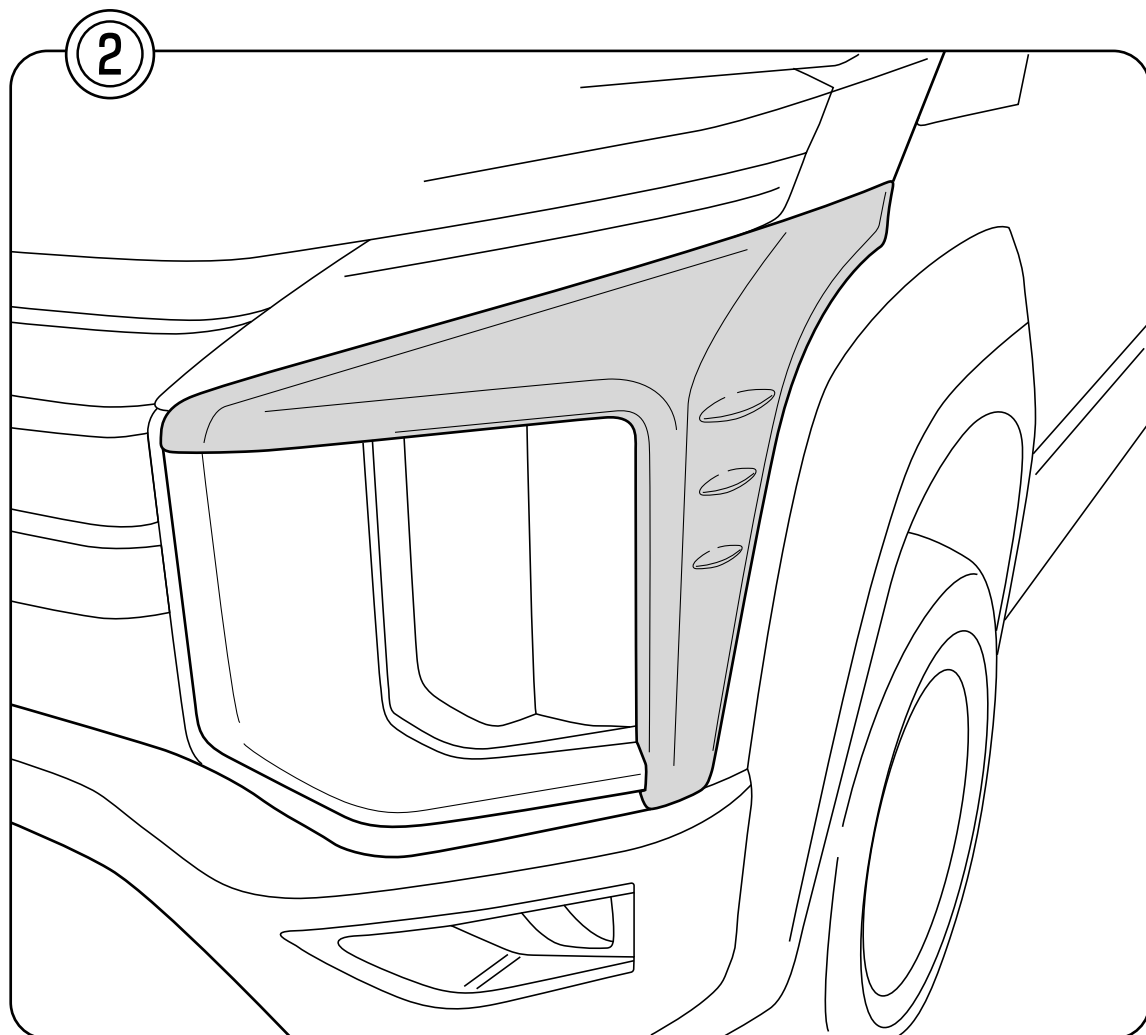

MADLYS

フロントノーズプロテクター—鎧

取付説明書

このたびはMADLYS製品をお買い上げいただきましてありがとうございます。
下記イラストを参考に商品の取付を行ってください。
事故や破損につながる可能性がありますので、説明書以外の場所への取付や
使用をしないでください。

- ① 両面テープ剥離紙の端のみをめくります。
車体側貼り付け面の清掃・脱脂を行います

② 位置を合わせて確認後、剥離紙を引き抜き圧着します。