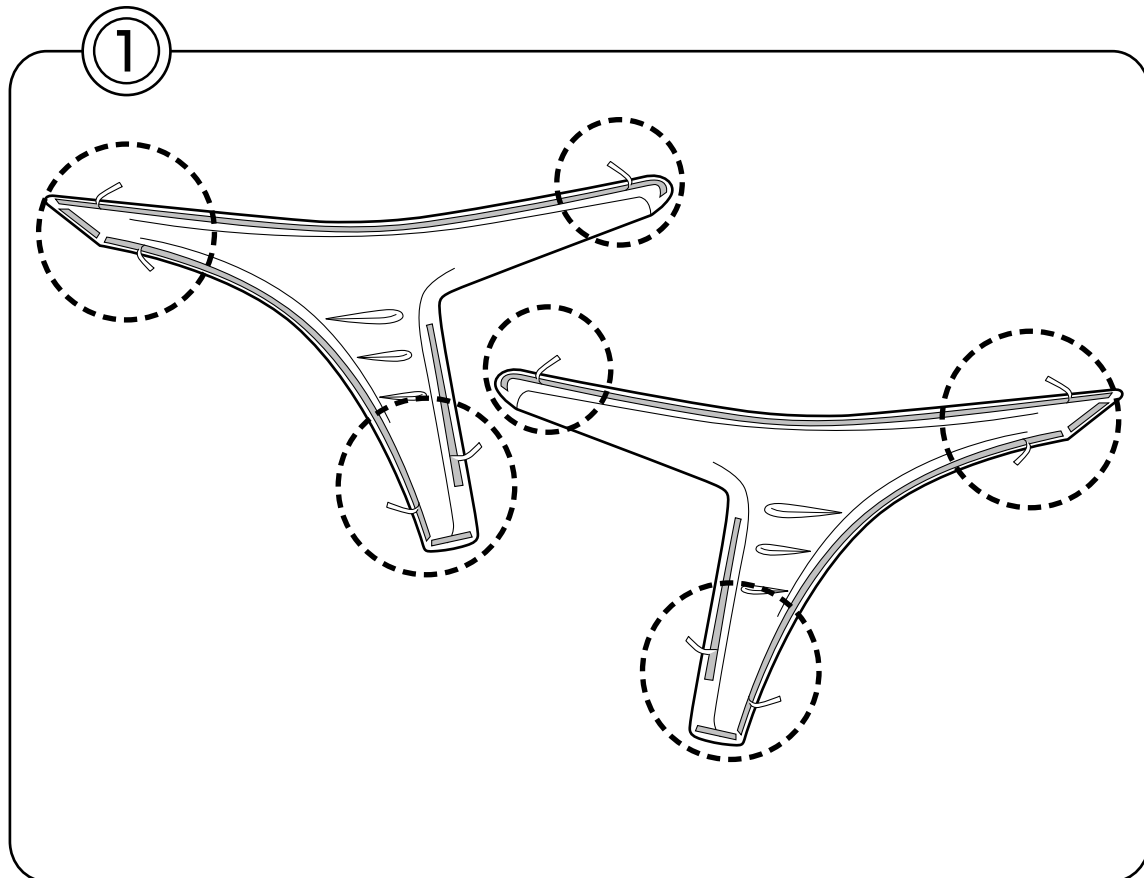

MADLYS

フロントノーズプロテクター—鎧

取付説明書

このたびはMADLYS製品をお買い上げいただきましてありがとうございます。
下記イラストを参考に商品の取付を行ってください。
事故や破損につながる可能性がありますので、説明書以外の場所への取付や
使用をしないでください。

- ① 両面テープ剥離紙の端のみをめくります。
車体側貼り付け面の清掃・脱脂を行います

② 位置を合わせて確認後、剥離紙を引き抜き圧着します。